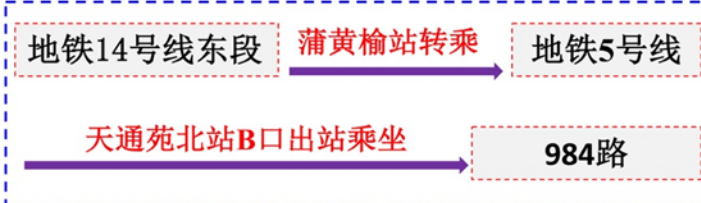

## ➤ 北京首都国际机场-九华山庄

北京首都国际机场—  
九华山庄

方式1：乘坐地铁  
(全程约1小时58分钟)

方式2：乘坐出租车  
(全程约50分钟)

全程约30公里、费用约130元

## ➤ 北京南站-九华山庄

北京南站—  
九华山庄

方式1：乘坐地铁  
(全程约1小时55分钟)

方式2：乘坐出租车  
(全程约1小时18分钟)

全程约53.6公里、费用约178元。