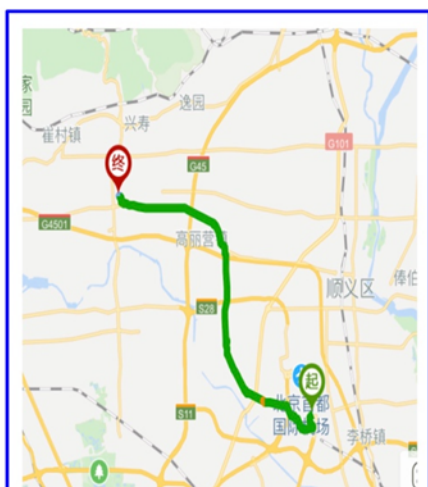

附件 3：交通路线图

(九华山庄距离首都机场约 30 公里，距离大兴机场约 90 公里)

## ➤ 北京首都国际机场-九华山庄

北京首都国际机场—  
九华山庄

方式1：乘坐地铁  
(全程约1小时58分钟)

方式2：乘坐出租车  
(全程约50分钟)

全程约30公里、费用约130元

## ➤ 北京南站-九华山庄

北京南站—  
九华山庄

方式1：乘坐地铁  
(全程约1小时55分钟)

方式2：乘坐出租车  
(全程约1小时18分钟)

全程约53.6公里、费用约178元。

## ➤ 北京西站-九华山庄

方式1：乘坐地铁  
(全程约1小时37分钟)

地铁7号线 → 磁器口站转乘 → 地铁5号线

天通苑北站B口出站乘坐 → 984路

方式2：乘坐出租车  
(全程约1小时10分钟)

全程约50.2公里、费用约164元。